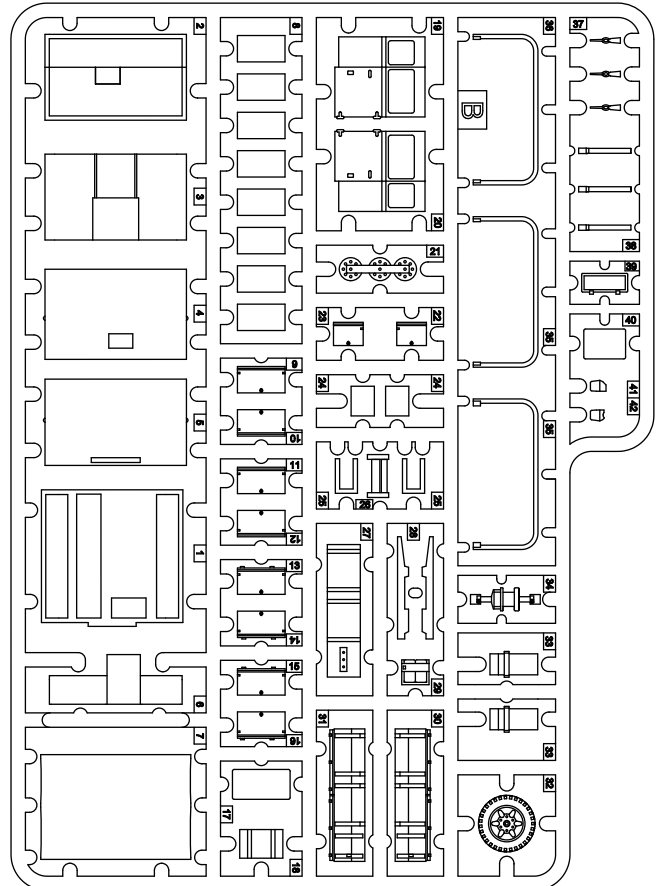

## 4x4 BOFORS GUN TRACTOR

Cat. no. 72004

Scale 1/72

- Wersja do wyboru  
Version to choose
- Element złożony we wcześniejszym etapie  
Element assembled in previous step
- Element po złożeniu w aktualnym etapie  
Element after assembly in actual step
- Kolor farby  
Paint colour
- Kalkomania  
Decal