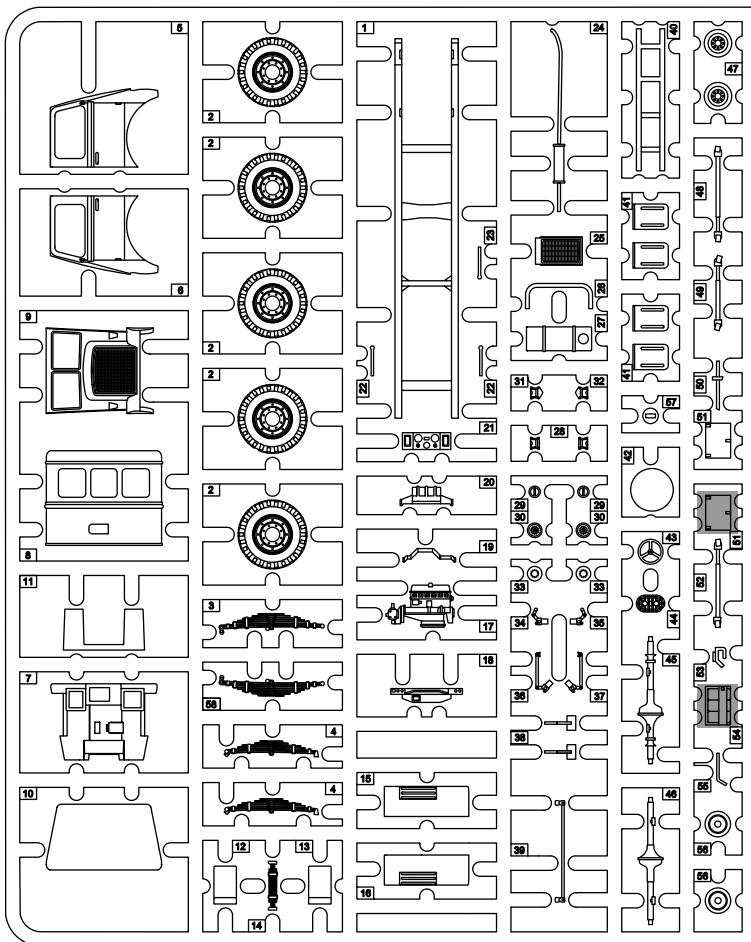

## 4x4 BOFORS GUN TRACTOR

Cat. no. 72004

Scale 1/72

- Wersja do wyboru  
Version to choose
- Element złożony we wcześniejszym etapie  
Element assembled in previous step
- Element po złożeniu w aktualnym etapie  
Element after assembly in actual step
- Kolor farby  
Paint colour
- Kalkomania  
Decal